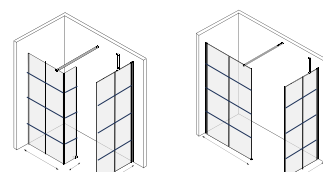

## 1. PAROI FIXE SEULE

En angle

En îlot

## 3. PAROI FIXE AVEC DÉFLECTEUR

Avec retour fixe

Sans retour

**Paroi fixe**

Verre transparent sérigraphié noir SECURIT 8 mm traité anti-calcaire  
 4 rangs de 2 carreaux en 80/90/100  
 4 rangs de 3 carreaux en 120/140  
 Barres et fixations fournies avec la paroi  
 Barre de fixation horizontale noire de 140 cm recoupable  
 (1 barre pour les dimensions 80-90-100-120-140)  
 Profilé noir L3 x 200 cm pour fixation murale - Réglable de 2 à 3 cm  
 Profilé noir pour fixation au sol