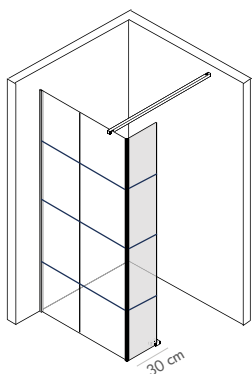

## 3. PAROI FIXE AVEC DÉFLECTEUR

Avec retour fixe

Sans retour

**Paroi fixe**

Verre transparent sérigraphié noir SECURIT 8 mm traité anti-calcaire  
 4 rangs de 2 carreaux en 80/90/100  
 4 rangs de 3 carreaux en 120/140  
 Barres et fixations fournies avec la paroi  
 Barre de fixation horizontale noire de 140 cm recoupable  
 (1 barre pour les dimensions 80-90-100-120-140)  
 Profilé noir L3 x 200 cm pour fixation murale - Réglable de 2 à 3 cm  
 Profilé noir pour fixation au sol

			Verre transparent
Largeur paroi seule	Largeur	Largeur mini/maxi	Référence
77 cm	80 cm	79-80 cm	<b>CLUB80</b>
87 cm	90 cm	89-90 cm	<b>CLUB90</b>
97 cm	100 cm	99-100 cm	<b>CLUB100</b>
117 cm	120 cm	119-120 cm	<b>CLUB120</b>
137 cm	140 cm	139-140 cm	<b>CLUB140</b>

**Retour paroi fixe**

Verre transparent sérigraphié noir SECURIT 8 mm traité anti-calcaire  
 Profilé de jonction inclus avec le retour fixe

*NB : L'ajout de la paroi fixe modifiera l'extension de la paroi associée de 2 cm supplémentaires*

		Verre transparent
Largeur		Référence
30 cm		<b>CLUB30</b>

**En option, d'autres barres de fixation permettent de renforcer ou de personnaliser les configurations, à commander séparément en addition de la paroi fixe :**