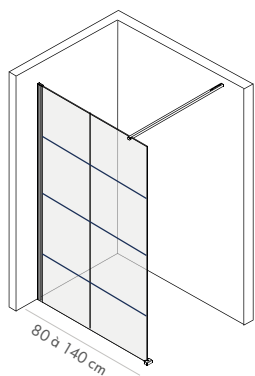

## 1. PAROI FIXE SEULE

En angle

En îlot

## 2. PAROI FIXE AVEC RETOUR

Avec retour fixe

## 3. PAROI FIXE AVEC DÉFLECTEUR

Avec retour fixe

Sans retour

**Paroi fixe**

Verre transparent sérigraphié noir SECURIT 8 mm traité anti-calcaire  
 4 rangs de 2 carreaux en 80/90/100  
 4 rangs de 3 carreaux en 120/140  
 Barres et fixations fournies avec la paroi  
 Barre de fixation horizontale noire de 140 cm recoupable  
 (1 barre pour les dimensions 80-90-100-120-140)  
 Profilé noir L3 x 200 cm pour fixation murale - Réglable de 2 à 3 cm  
 Profilé noir pour fixation au sol

			Verre transparent
Largeur paroi seule	Largeur	Largeur mini/maxi	Référence
77 cm	80 cm	79-80 cm	<b>CLUB80</b>
87 cm	90 cm	89-90 cm	<b>CLUB90</b>
97 cm	100 cm	99-100 cm	<b>CLUB100</b>
117 cm	120 cm	119-120 cm	<b>CLUB120</b>
137 cm	140 cm	139-140 cm	<b>CLUB140</b>